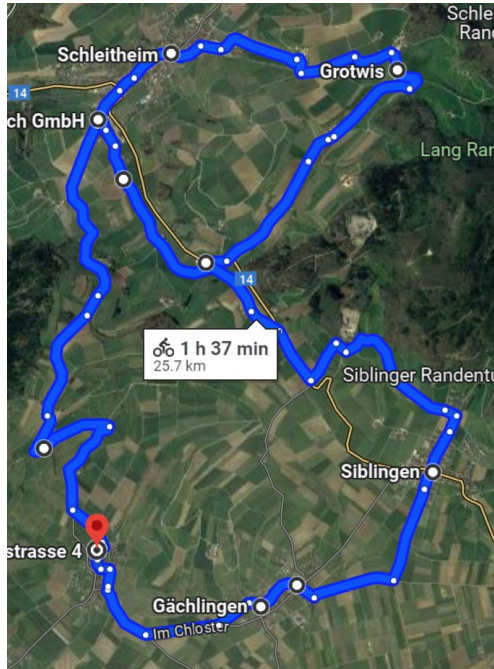

Rollstuhlclub Winterthur / Schaffhausen
8400 Winterthur
www.rcwsh.ch

Schaffhauser Kantonalbank
IBAN CH91 0078 2000 0028 1500 8

Handbike-Tour

Samstag, 13. Juli 2024

- Zeit: 13.30 Uhr
- Treffpunkt: Heidi Surbeck, Püntstrasse 4, 8216 Oberhallau
- Strecke: Oberhallau - Schleithem - Babental - Schleithem - Siblinger Höhe - Siblingen - Gächlingen - Oberhallau
- Anforderung: Es sind einige Höhenmeter zu überwinden
Daniela und ich haben die Tour rekognosziert und für machbar befunden

E-Bike-Fahrt am Nachmittag

Distanz	Höhenmeter	Zeit
28,14 km	453 m	2h 2min

der Anlass findet nur bei
schönem Wetter statt

Speis und Trank: Nach der Tour werden wir bei mir zu Hause grillieren
Grilladen, Salat, Brot, Getränke sind vorhanden
Bitte angeben ob Wurst, Fleisch oder Vegi